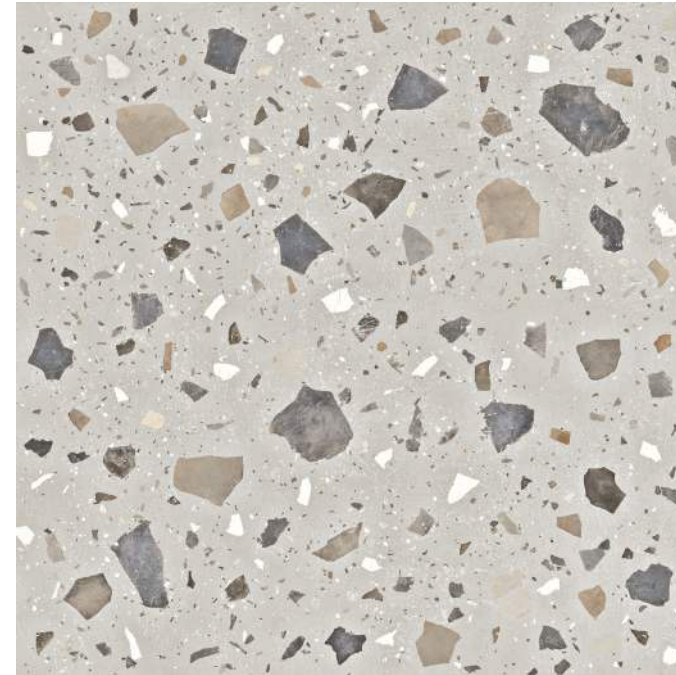

Pebble Grey Natural
99,55 x 99,55 cm - 39,19" x 39,19"

G-3284

G-3558