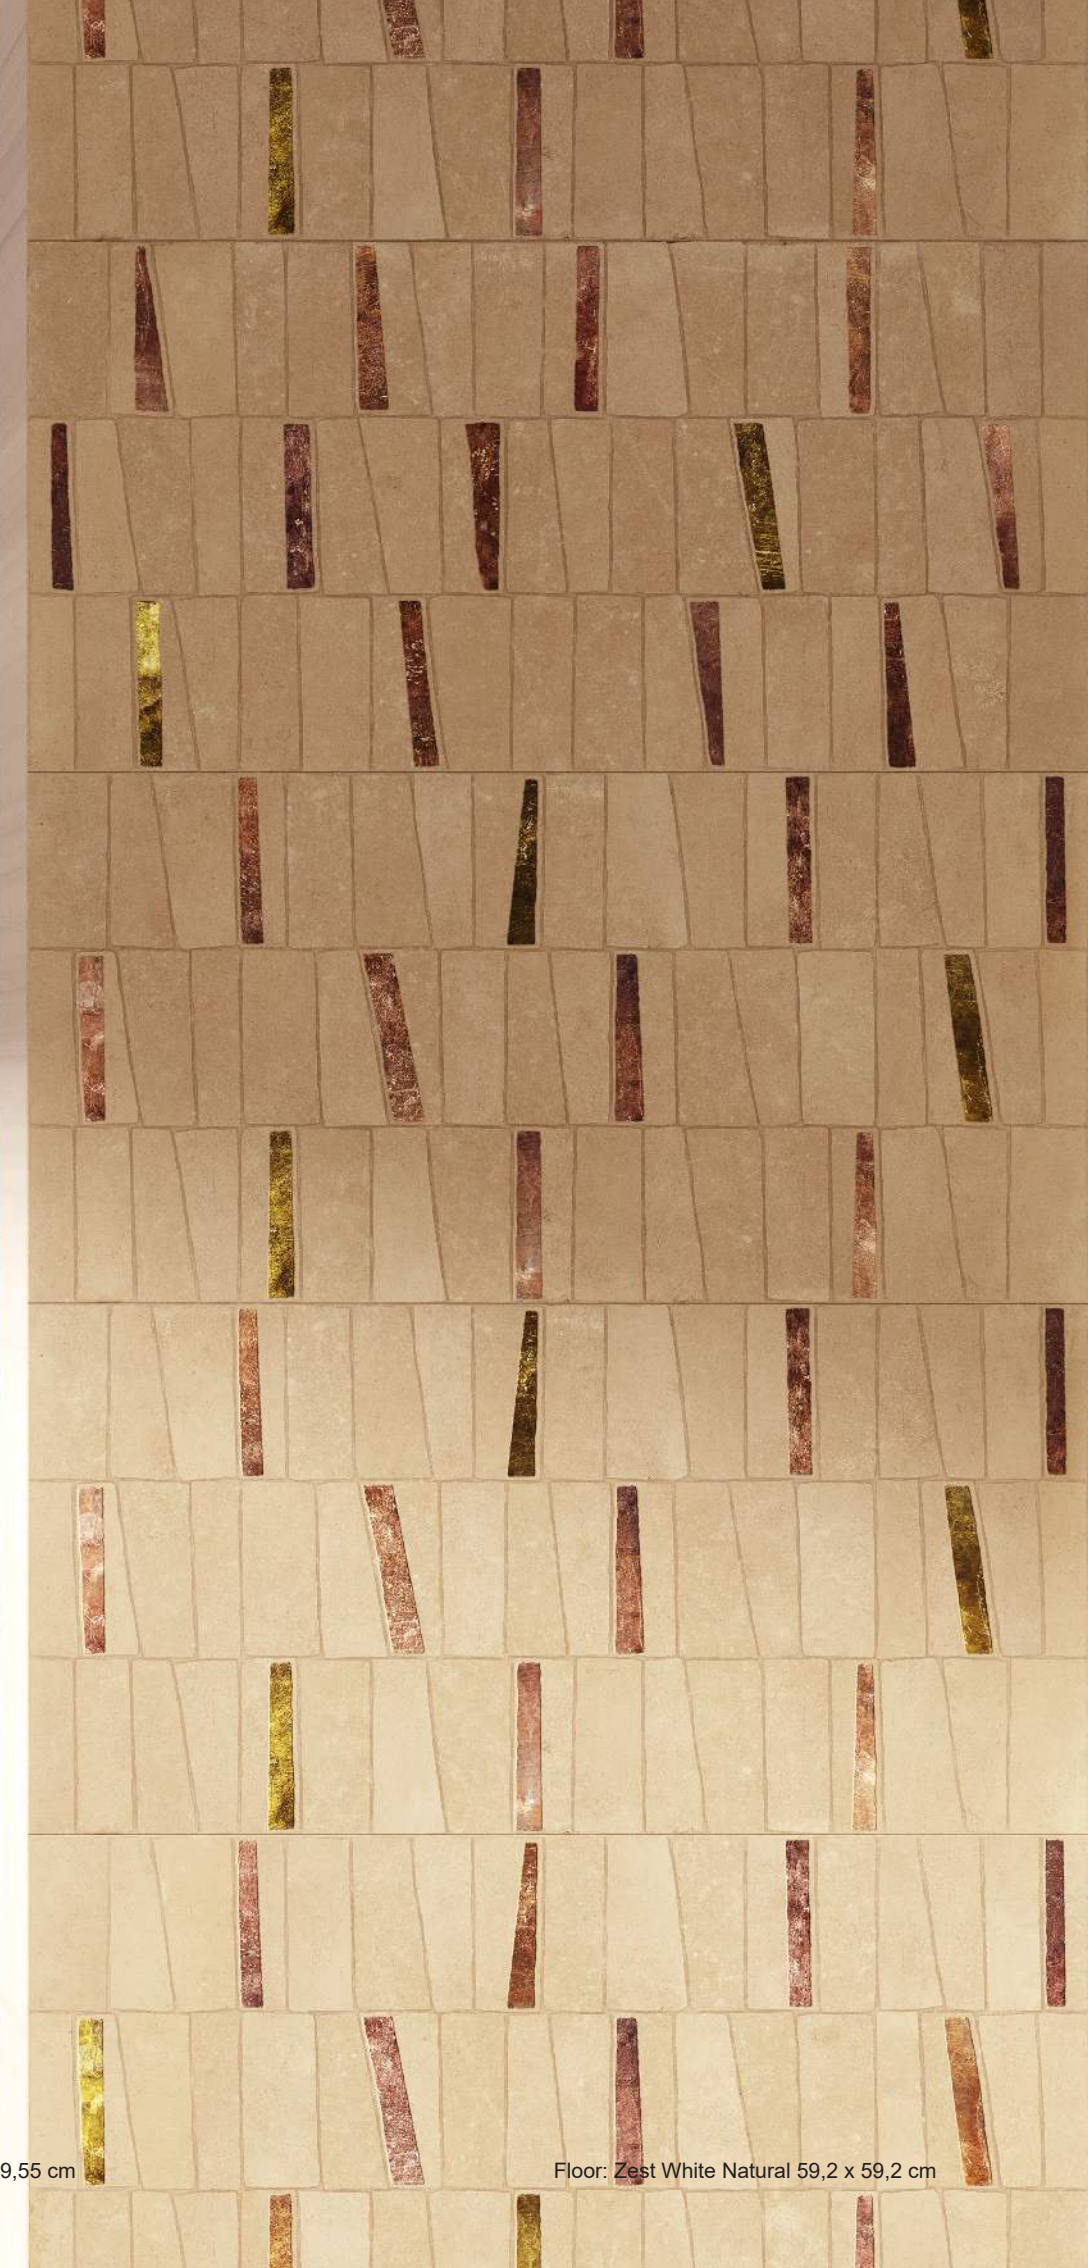

Floor: Whisper White Natural 24,75 x 99,55 cm

ZEST

Wall: Zest Siena_ Trapeze Natural 50 x 100 cm

Wall: Zest Siena _ Trapeze Natural 49,75 x 99,55 cm

Floor: Zest White Natural 59,2 x 59,2 cm

ZEST

Porcelain

Porcelánico