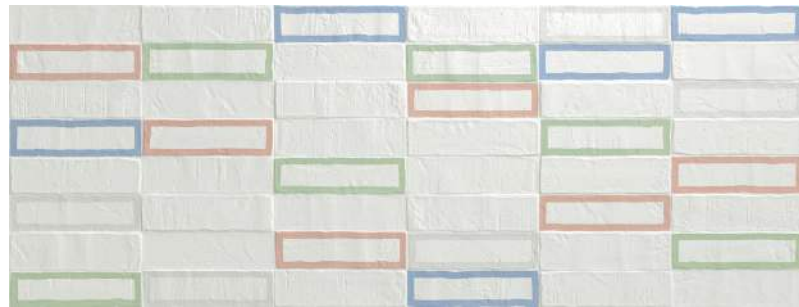

aparici

ASSOS COLLECTION

CERAMIC WALL TILES - REVESTIMIENTO CERÁMICO

ASSOS

Wall: Assos Cream Bricks 44,63 x 119,3 cm

Floor: Ciment Grey Natural 99,55 x 99,55 cm

Wall: Assos Cream Bricks 44,63x119,3 cm

Floor: Fireclay White Natural 59,55x59,55 cm

ASSOS

White Body Rectified Monocaliber Double Firing Thickness 0,9 cm
Pasta Blanca Rectificado Monocalibre Bicocción Espesor 0,9 cm

Assos Cream Bricks
44,63 x 119,3 cm - 17,57" x 46,97"

Assos Bricks Ornament
44,63 x 119,3 cm - 17,57" x 46,97"

Altair Gold - Silver Lista
1x119,3 cm - 0,39"x46,97"

Strato Plata Mate Lista
1x119,3 cm - 0,39"x46,97"

Spring Cream
44,63 x 119,3 cm - 17,57" x 46,97"

Series	Format&Thickness	Unit	Boxes/Pallet	m ² /Pallet	m ² /Box	Pieces/Box	Kg/Pallet	Kg/Box
Assos	44,63x119,3x0,9 cm	m ²	24	38,33	1,597	3	650	25,23
Spring Cream	44,63x119,3x0,78 cm	m ²	24	51,12	2,13	4	800	31,48